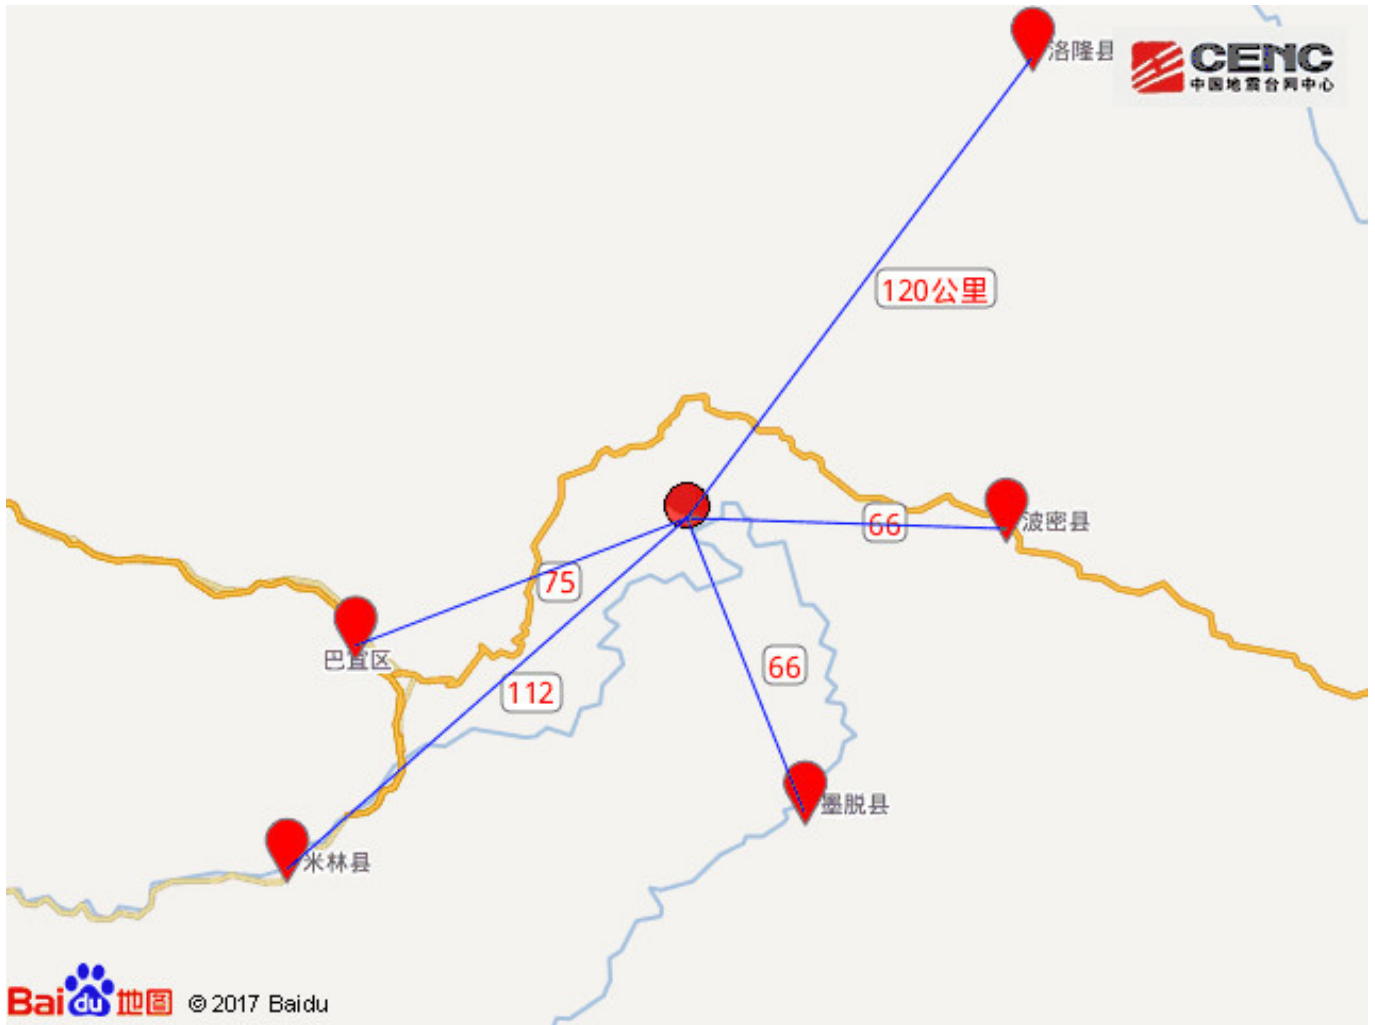

西藏林芝市巴宜区发生5.0级地震 震源深度6千米

速报参数

据中国地震台网正式测定，12月20日1时40分在西藏林芝市巴宜区发生5.0级地震，震源深度6千米，震中位于北纬29.88度，东经95.08度。

震中地形

震中5公里范围内平均海拔约2778米。

周边村镇

本次地震周边5公里内的村庄有门中村、结东、多母、色青、朵姆隆巴、奶曲、多杰埃钟，20公里内的乡镇有排龙门巴族乡。

周边县区

震中距墨脱县66公里、距波密县66公里、距巴宜区75公里、距米林县112公里、距洛隆县120公里，距林芝市74公里，距拉萨市384公里。

历史地震

根据中国地震台网速报目录，震中周边200公里内近5年来发生3级以上地震共53次，最大地震是2017年11月18日在西藏林芝市米林县发生的6.9级地震（距离本次震中16公里），按震级大小前50次历史地震分布如图。

震中天气

林芝地区今天天气情况：晴，无持续风向微风，全天气温14⁻-4^{°C}。未来3天天气情况：21日，晴转多云，气温15⁻-2^{°C}，无持续风向微风；22日，多云，气温14⁻-2^{°C}，无持续风向微风；23日，阴，气温15⁻-2^{°C}，无持续风向微风。