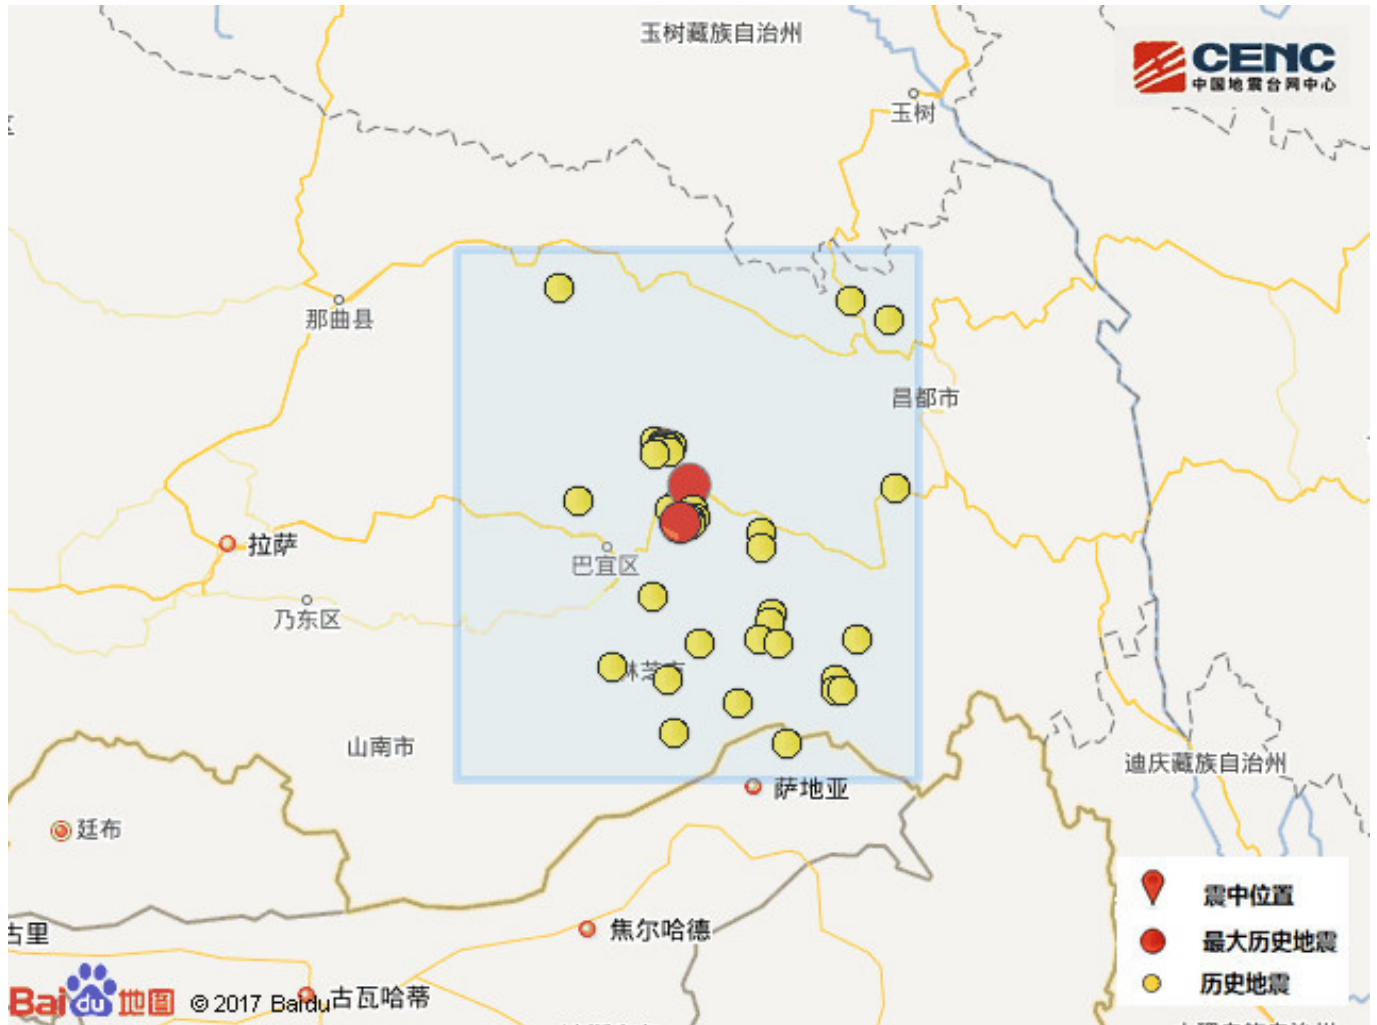

西藏林芝市巴宜区发生5.0级地震 震源深度6千米

速报参数

据中国地震台网正式测定，12月20日1时40分在西藏林芝市巴宜区发生5.0级地震，震源深度6千米，震中位于北纬29.88度，东经95.08度。

震中地形

震中5公里范围内平均海拔约2778米。

周边村镇

本次地震周边5公里内的村庄有门中村、结东、多母、色青、朵姆隆巴、奶曲、多杰埃钟，20公里内的乡镇有排龙门巴族乡。

周边县区

震中距墨脱县66公里、距波密县66公里、距巴宜区75公里、距米林县112公里、距洛隆县120公里，距林芝市74公里，距拉萨市384公里。

历史地震

根据中国地震台网速报目录，震中周边200公里内近5年来发生3级以上地震共53次，最大地震是2017年11月18日在西藏林芝市米林县发生的6.9级地震（距离本次震中16公里），按震级大小前50次历史地震分布如图。

震中天气

林芝地区今天天气情况：晴，无持续风向微风，全天气温14⁻-4^{°C}。未来3天天气情况：21日，晴转多云，气温15⁻-2^{°C}，无持续风向微风；22日，多云，气温14⁻-2^{°C}，无持续风向微风；23日，阴，气温15⁻-2^{°C}，无持续风向微风。