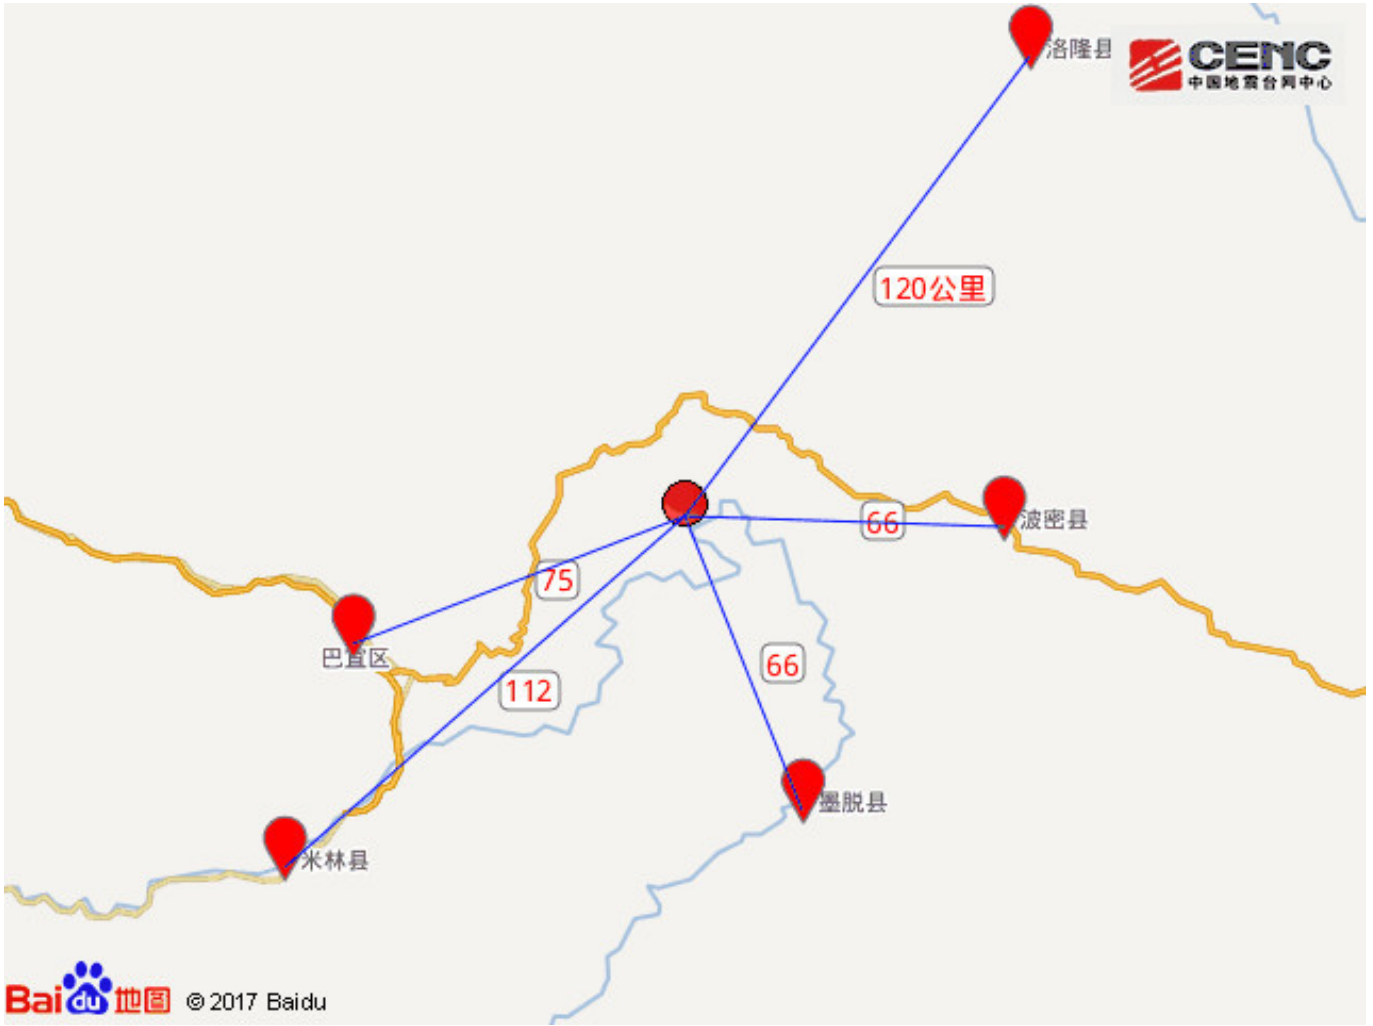

## 西藏林芝市巴宜区发生5.0级地震 震源深度6千米

### 速报参数

据中国地震台网正式测定，12月20日1时40分在西藏林芝市巴宜区发生5.0级地震，震源深度6千米，震中位于北纬29.88度，东经95.08度。

### 周边村镇

本次地震周边5公里内的村庄有门中村、结东、多母、色青、朵姆隆巴、奶曲、多杰埃钟，20公里内的乡镇有排龙门巴族乡。

周边县区

震中距墨脱县66公里、距波密县66公里、距巴宜区75公里、距米林县112公里、距洛隆县120公里，距林芝市74公里，距拉萨市384公里。

### 历史地震

根据中国地震台网速报目录，震中周边200公里内近5年来发生3级以上地震共53次，最大地震是2017年11月18日在西藏林芝市米林县发生的6.9级地震（距离本次震中16公里），按震级大小前50次历史地震分布如图。

震中天气

林芝地区今天天气情况: 晴, 无持续风向微风, 全天气温14<sup>-</sup>-4<sup>°</sup>C。未来3天天气情况: 21日, 晴转多云, 气温15<sup>-</sup>-2<sup>°</sup>C, 无持续风向微风; 22日, 多云, 气温14<sup>-</sup>-2<sup>°</sup>C, 无持续风向微风; 23日, 阴, 气温15<sup>-</sup>-2<sup>°</sup>C, 无持续风向微风。