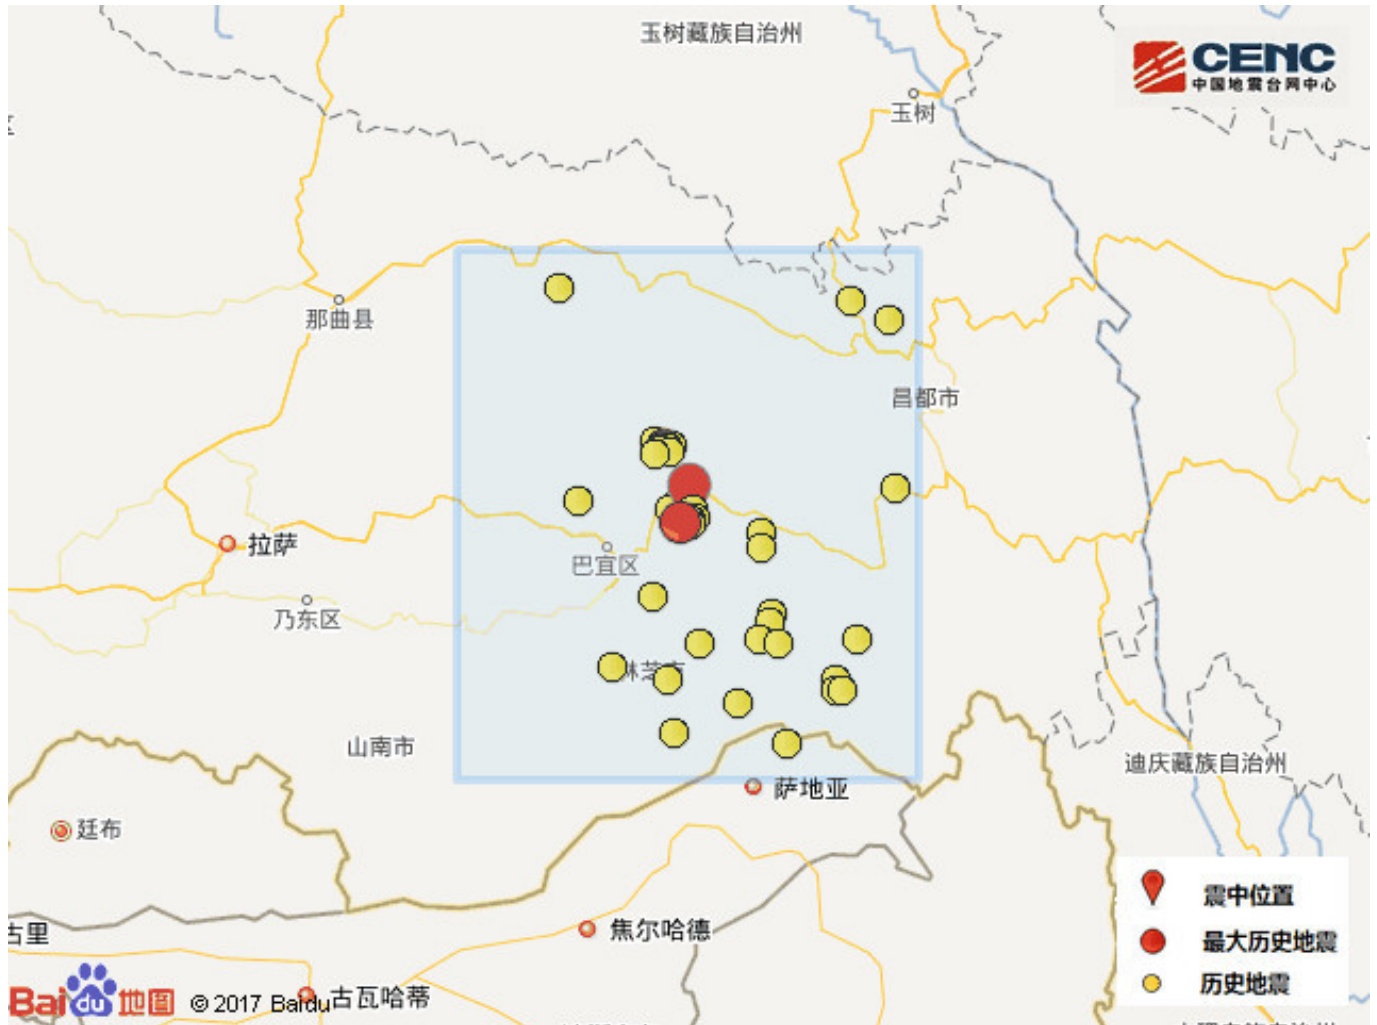

## 西藏林芝市巴宜区发生5.0级地震 震源深度6千米

### 速报参数

据中国地震台网正式测定，12月20日1时40分在西藏林芝市巴宜区发生5.0级地震，震源深度6千米，震中位于北纬29.88度，东经95.08度。

### 周边村镇

本次地震周边5公里内的村庄有门中村、结东、多母、色青、朵姆隆巴、奶曲、多杰埃钟，20公里内的乡镇有排龙门巴族乡。

周边县区

震中距墨脱县66公里、距波密县66公里、距巴宜区75公里、距米林县112公里、距洛隆县120公里，距林芝市74公里，距拉萨市384公里。

### 历史地震

根据中国地震台网速报目录，震中周边200公里内近5年来发生3级以上地震共53次，最大地震是2017年11月18日在西藏林芝市米林县发生的6.9级地震（距离本次震中16公里），按震级大小前50次历史地震分布如图。

震中天气

林芝地区今天天气情况: 晴, 无持续风向微风, 全天气温14<sup>-</sup>-4<sup>°</sup>C。未来3天天气情况: 21日, 晴转多云, 气温15<sup>-</sup>-2<sup>°</sup>C, 无持续风向微风; 22日, 多云, 气温14<sup>-</sup>-2<sup>°</sup>C, 无持续风向微风; 23日, 阴, 气温15<sup>-</sup>-2<sup>°</sup>C, 无持续风向微风。